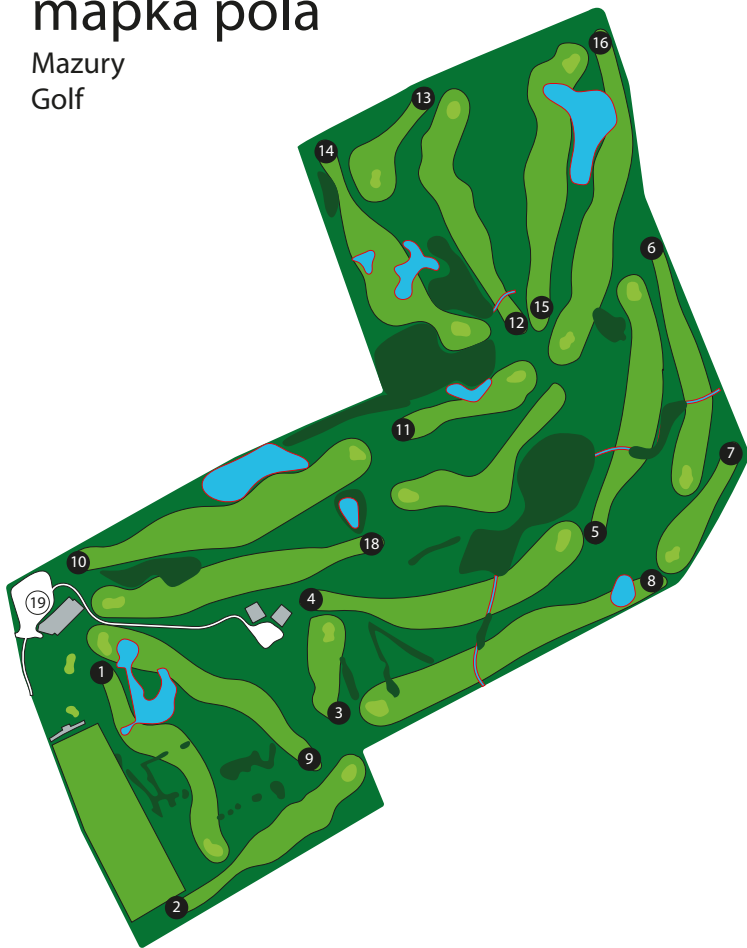

# Mazury Golf

przewodnik  
po polu  
golfowym

# mapka pola

Mazury

Golf

**1**

PAR 4

**281**

HCP 12

**329**