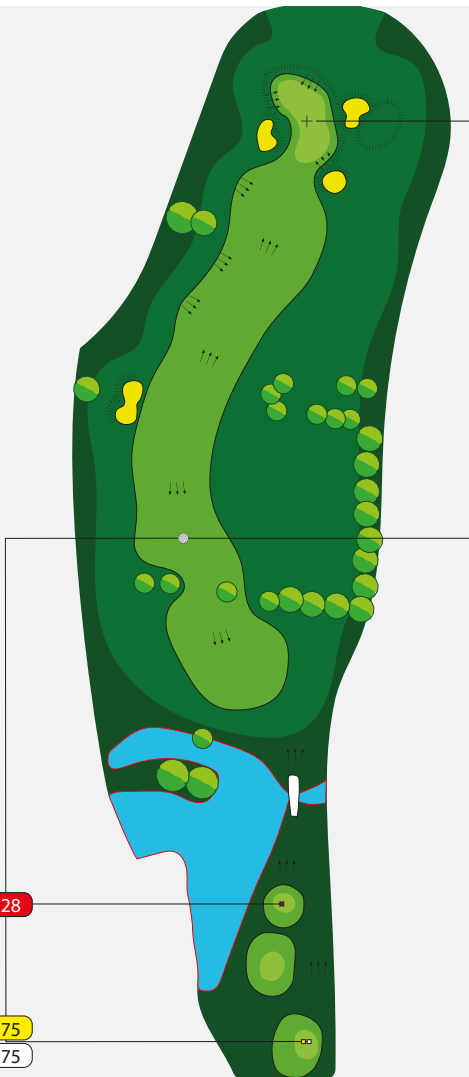

# mapka pola

Mazury

Golf

**1**

PAR 4

**281**

HCP 12

**329**

329

15m

29m

147

**128****175**

175

2

PAR 4

150

185

**3**

PAR 3

**104**

HCP 14

**112**

126